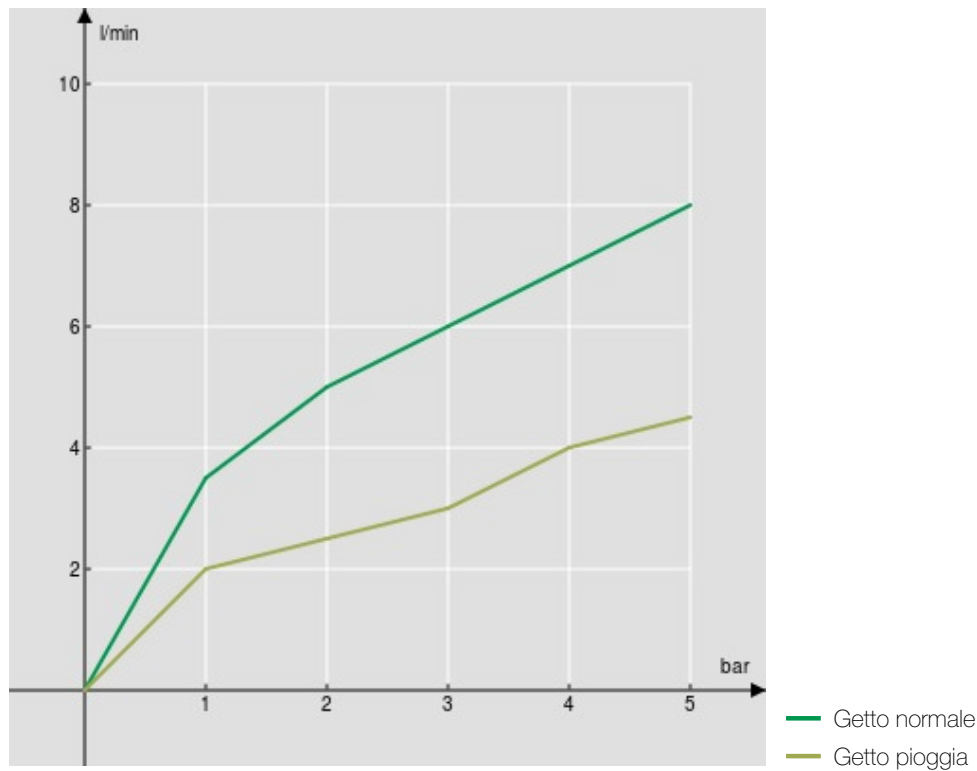

SPECIFICHE

Monocomando

Inox

Bocca girevole 360°

Aeratore anticalcare M 24 x 1

Doccetta monogetto orientabile 360° ad appoggio magnetico

Flessibili inox ø 3/8"

Limitatore di portata con freno al 50%

Imballo: 56,5 x 29 x 7,1 cm / 0,01163 m³ / 2,74 kg

CERTIFICAZIONI

DIAGRAMMA DI PORTATA: ACQUA CALDA/FREDDA

DIAGRAMMA DI PORTATA: ACQUA MISCELATA