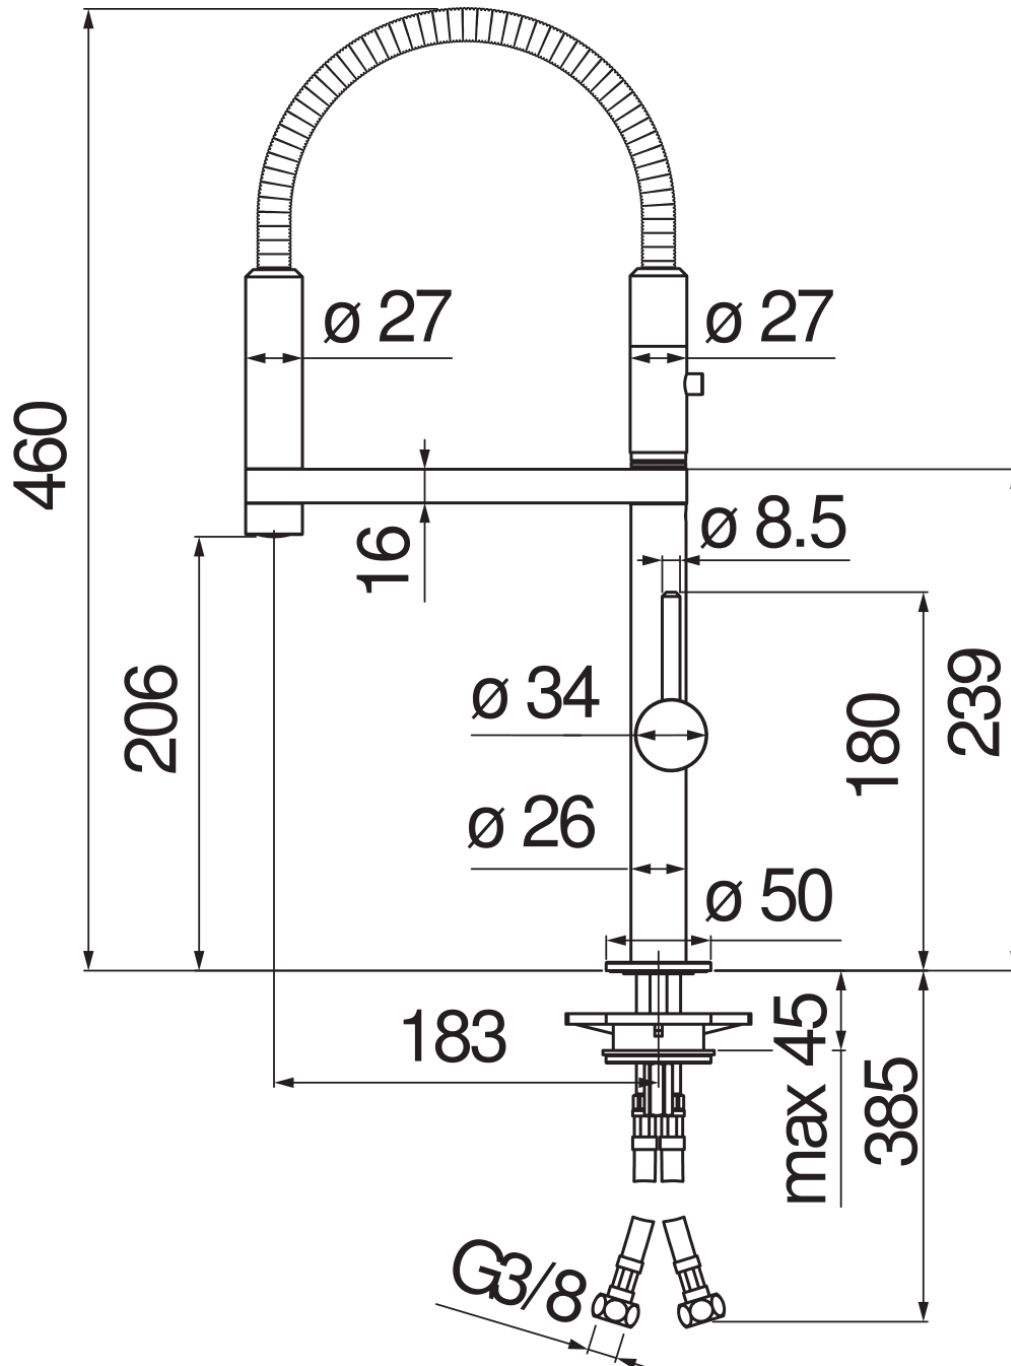

SPECIFICHE

Monocomando

Inox

Bocca girevole 360°

Aeratore anticalcare M 24 x 1

Doccetta monogetto orientabile 360° ad appoggio magnetico

Flessibili inox ø 3/8"

Limitatore di portata con freno al 50%

Imballo: 56,5 x 29 x 7,1 cm / 0,01163 m³ / 2,74 kg

CERTIFICAZIONI

DIAGRAMMA DI PORTATA: ACQUA CALDA/FREDDA

DIAGRAMMA DI PORTATA: ACQUA MISCELATA